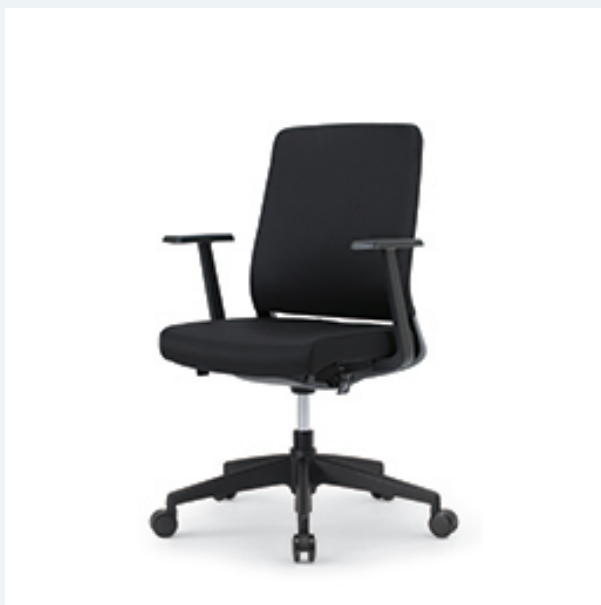

requíez®

La mejor línea de sillas y sillones de oficina

SILLÓN OPERATIVO TAPIZADO

LÍNEA OPERATIVA

MECANISMO

Mecanismo de reclinamiento libre con bloqueo.

ELEVACION

Neumática

BASE

OTROS

Sillón operativo tapizado.

Respaldo y asiento tapizado colores opcionales.

Brazos fijos de polipropileno.

Poliuretano inyectado de alta densidad.

USO

Operativo

DIMENSIONES

Ancho brazo-brazo: 63 cm.

Profundidad asiento: 54.5cm.

Altura Total: 89 - 97.5 cm.

PERSONALIZACIÓN

Personaliza tu asiento con nuestras telas de línea.

*Revisar accesorios con compatibilidad